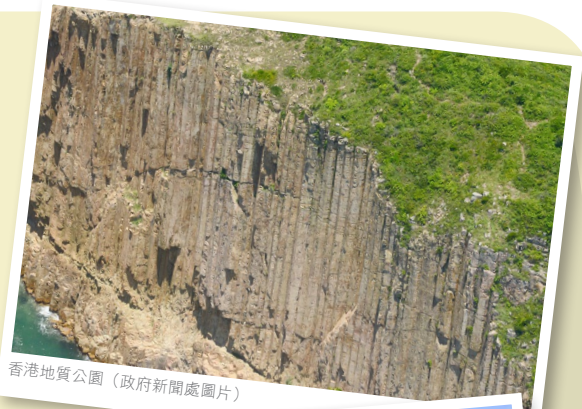

細心閱讀下面的文字，然後根據文章內容回答第一至八題，選擇題則在○內填上顏色。

香港只是彈丸之地，但擁有的旅遊景點，絕不遜於任何城市。有「香港後花園」之稱的西貢，是很多人假日旅遊的熱門勝地，那裡有一個世界級的地質公園。

香港地質公園於 2009 年開啟，剛開啟時是國家級地質公園。公園佔地 50 平方公里，劃分為西貢火山岩園區和新界東北沉積岩園區，展示了火山岩和沉積岩兩個地質學的主要主題，各景區具備獨特的地質風貌。

在世界其他地方，大部份的六角形火山岩柱都是由含硅質較低的熔岩構成，但位於西貢一帶的岩柱，卻是含硅質較高的熔岩，而且所佔的面積龐大，就地質年代規模和石質而言，均較英國著名的「巨人之堤六方岩柱」為大，實在是世界罕見的哦！

香港萬宜水庫出現的六方柱石，被稱為「天然六角岩柱壁畫」，宏偉又奇妙！那兒的斷層岩石、摺曲石塊和扭曲石柱等的地理現象，最適合近距離觀察和欣賞，這片美景多次被評選為「香港十景」之首。

除了六方柱石外，位於西貢的黃竹角咀還擁有香港最古老的岩石，那處有大約二億八千萬年前形成的沉積岩；荔枝莊的多種火山岩和沉積岩，則是一億四千萬年前的產物。

香港地質公園的得到很高的評價，在 2001 年，香港地質公園獲聯合國教科文組織由國家級提升至世界級，這樣可以為本地的自然保育領域和可持續旅遊帶來強大動力。藉此，香港向世界展示值得自豪的自然保育成果，我們的國際形象應不僅限於大廈林立的繁華市區，而是一個自然和健康的國際大都會。

香港地質公園（政府新聞處圖片）

香港地質公園（香港經濟日報圖片）

香港萬宜水庫（香港經濟日報圖片）

試從上文中找出適當的詞語，填在第 1 及 2 題的橫線上，使句子意思完整。

1. 流星雨是十分\_\_\_\_\_的天文現象，哥哥央求媽媽讓他和同學明天晚上到海邊欣賞。

2. 這間跨國公司各地員工人總數超過三萬人，規模十分\_\_\_\_\_。

3. 在香港萬宜水庫發現了什麼的地理現象？

\_\_\_\_\_

4. 第 3 段主要說明的是

- A. 西貢一帶的岩柱含硅質較高。
- B. 西貢的六角形火山岩柱面積龐大。
- C. 西貢的六角形火山岩柱是世界罕見。
- D. 英國的巨人之堤六方岩柱不及西貢的六角形火山岩柱。